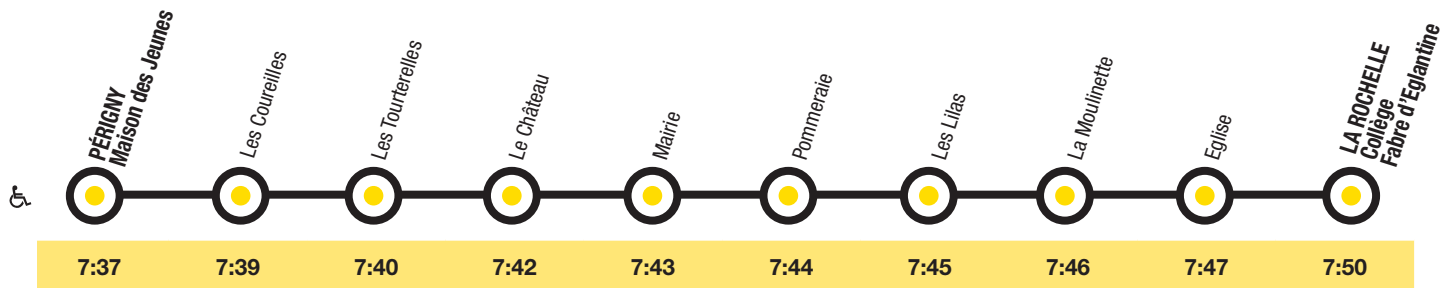

yélo

Espace **accueil**

Situé place de Verdun, au sein de la gare routière, vous pouvez y obtenir des informations et des conseils pour bien voyager dans l'agglomération rochelaise, ainsi que toutes les formules d'abonnement avec la carte Yélo.

→ Info
N°Azur 0 810 17 18 17
www.yelo-larochelle.fr

Horaires en vigueur

du 05 septembre 2011 au 05 juillet 2012

Accessibilité des arrêts de bus
pour les personnes à mobilité réduite

- Montée avec rampe,
accès confortable
- Montée avec rampe,
accompagnement conseillé
- Arrêts inaccessibles

yélo

Tous vos déplacements à la carte.

Communauté
d'Agglomération de
La Rochelle

Ligne
18s

Périgny → La Rochelle Collège Fabre d'Eglantine

DU LUNDI AU VENDREDI en période scolaire sauf les jours fériés

♿ Ces bus sont accessibles aux personnes à mobilité réduite.

yélo

Tous vos déplacements à la carte.

Vacances scolaires

Du 22 octobre au 02 novembre 2011 inclus
 Du 17 décembre 2011 au 02 janvier 2012 inclus
 Du 25 février au 11 mars 2012 inclus
 Du 21 avril au 06 mai 2012 inclus