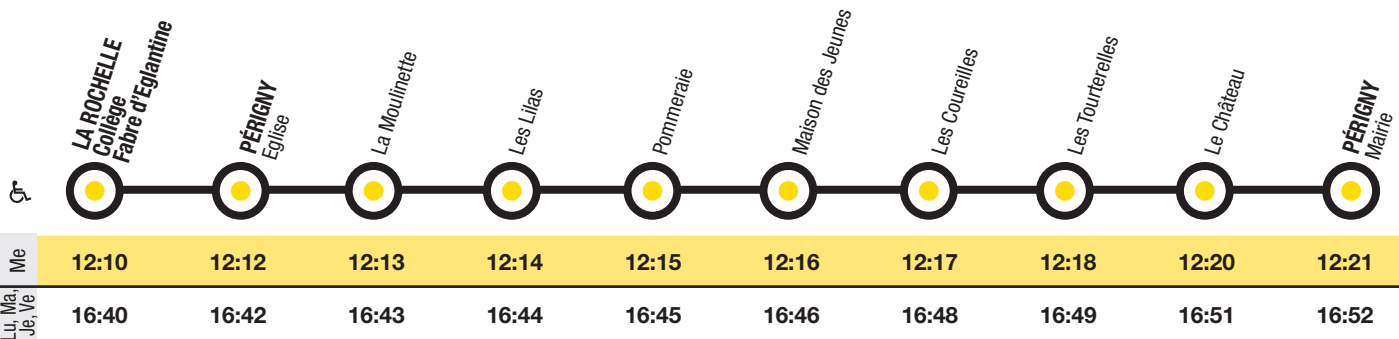

yélo

Espace **accueil**

Situé place de Verdun, au sein de la gare routière, vous pouvez y obtenir des informations et des conseils pour bien voyager dans l'agglomération rochelaise, ainsi que toutes les formules d'abonnement avec la carte Yélo.

→ Info
N°Azur 0 810 17 18 17
www.yelo-larochelle.fr

Horaires en vigueur

du 05 septembre 2011 au 05 juillet 2012

Accessibilité des arrêts de bus
pour les personnes à mobilité réduite

- Montée avec rampe,
accès confortable
- Montée avec rampe,
accompagnement conseillé
- Arrêts inaccessibles

yélo

Tous vos déplacements à la carte.

Communauté
d'Agglomération de
La Rochelle

Ligne
18s

Périgny → La Rochelle Collège Fabre d'Eglantine

DU LUNDI AU VENDREDI en période scolaire sauf les jours fériés

♿ Ces bus sont accessibles aux personnes à mobilité réduite.

yélo

Tous vos déplacements à la carte.

Vacances scolaires

Du 22 octobre au 02 novembre 2011 inclus
 Du 17 décembre 2011 au 02 janvier 2012 inclus
 Du 25 février au 11 mars 2012 inclus
 Du 21 avril au 06 mai 2012 inclus